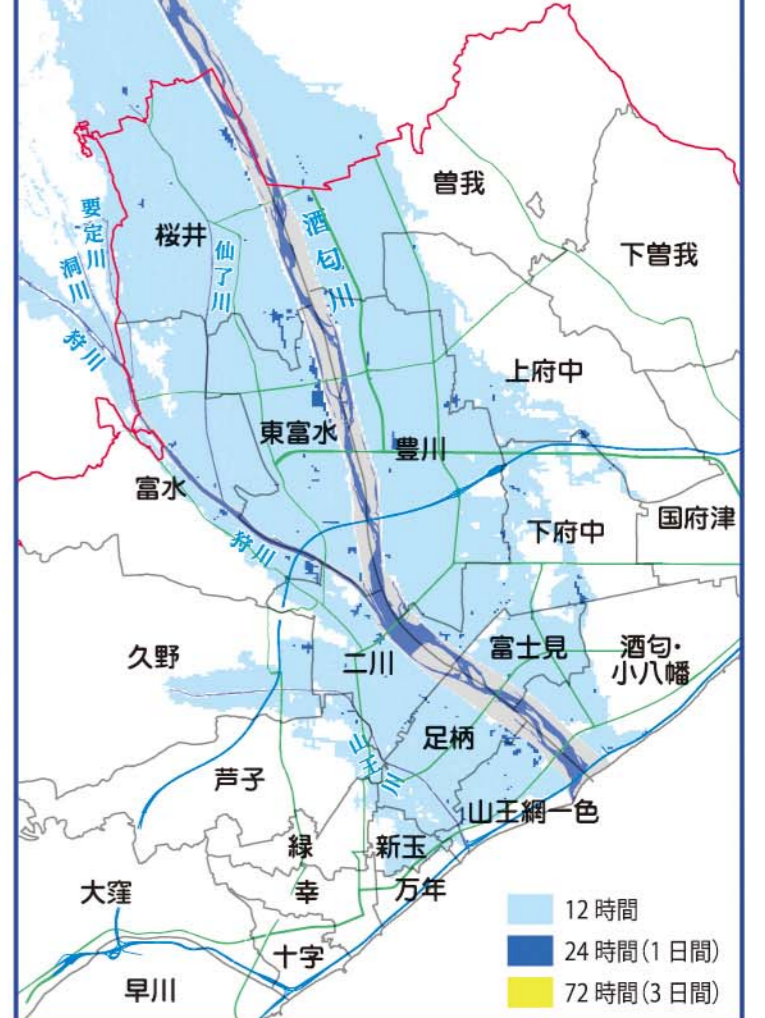

# 洪水ハザードマップ

酒匂川水系 酒匂川・狩川・仙了川・要定川・洞川  
山王川水系 山王川

小田原市

■洪水想定区域(想定最大規模 / 24時間総雨量)

酒匂川流域	530mm(神奈川県 / 平成29年3月31日公表)
狩川流域	364mm(神奈川県 / 平成30年7月27日公表)
仙了川流域	344mm(神奈川県 / 平成30年7月27日公表)
要定川流域	336mm(神奈川県 / 平成30年7月27日公表)
洞川流域	340mm(神奈川県 / 平成30年7月27日公表)
山王川流域	342mm(神奈川県 / 平成30年6月1日公表)

■洪水の深さ / 状況 避難行動

5.0m~ 2階の屋根以上が浸水	<p>「わが家の避難行動マニュアル」(裏面)を確認してください!!</p>
3.0m~5.0m 2階の屋根まで浸水	
0.5m~3.0m 1階の屋根まで浸水	

■家屋倒壊等氾濫想定区域

早期に避難が必要な区域です

- 河岸侵食: 家屋が倒壊するような河岸侵食の発生するおそれがある区域
- 氾濫流: 木造家屋が倒壊するような堤防決壊等に伴う氾濫流が発生するおそれがある区域

■洪水継続時間

この図は、酒匂川、狩川、仙了川、要定川、洞川、山王川の洪水継続時間を表示したものです。この洪水継続時間は、現時点の河道及び洪水調節施設の整備状況を勘案して、想定最大規模降雨に伴う洪水により河川が氾濫した場合の状況をシミュレーションにより予測したもので、各河川の洪水継続時間を合わせた場合の最大の時間を表示しています。

■風水害避難場所(市内全指定施設)

この一覧表は、指定された全ての風水害避難場所を掲載しています。そのため、地図上に表記のない施設も掲載しています。市では、台風などにより避難が必要となることが予想される場合は、自主避難ができるよう、風雨が強まる前に早期避難場所を開設します。開設時には、防災行政無線などでお知らせします。