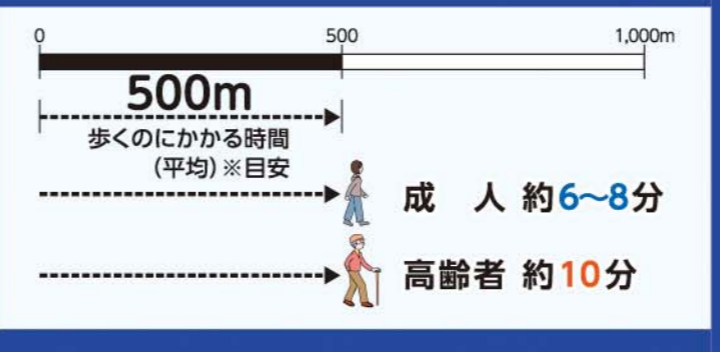

小田原市役所のお問い合わせ先		電話(0465)
地域防災・避難等ハザードマップ全般	防災対策課	33-1855(直通)
河川・道路の被害通報・問い合わせ	水道路整備課 建設政策課	33-1548(直通) 33-1527(直通)

# 洪水ハザードマップ

酒匂川水系 酒匂川・狩川・仙了川・要定川・洞川  
山王川水系 山王川

小田原市

■洪水想定区域(想定最大規模 / 24時間総雨量)

酒匂川流域	530mm(神奈川県 / 平成29年3月31日公表)
狩川流域	364mm(神奈川県 / 平成30年7月27日公表)
仙了川流域	344mm(神奈川県 / 平成30年7月27日公表)
要定川流域	336mm(神奈川県 / 平成30年7月27日公表)
洞川流域	340mm(神奈川県 / 平成30年7月27日公表)
山王川流域	342mm(神奈川県 / 平成30年6月1日公表)

■洪水の深さ / 状況 避難行動

5.0m~ 2階の屋根以上が浸水	<p>「わが家の避難行動マニュアル」(裏面)を確認してください!!</p>
3.0m~5.0m 2階の屋根まで浸水	
0.5m~3.0m 1階の屋根まで浸水	

■家屋倒壊等氾濫想定区域

早期に避難が必要な区域です

- 河岸侵食: 家屋が倒壊するような河岸侵食の発生するおそれがある区域
- 氾濫流: 木造家屋が倒壊するような堤防決壊等に伴う氾濫流が発生するおそれがある区域