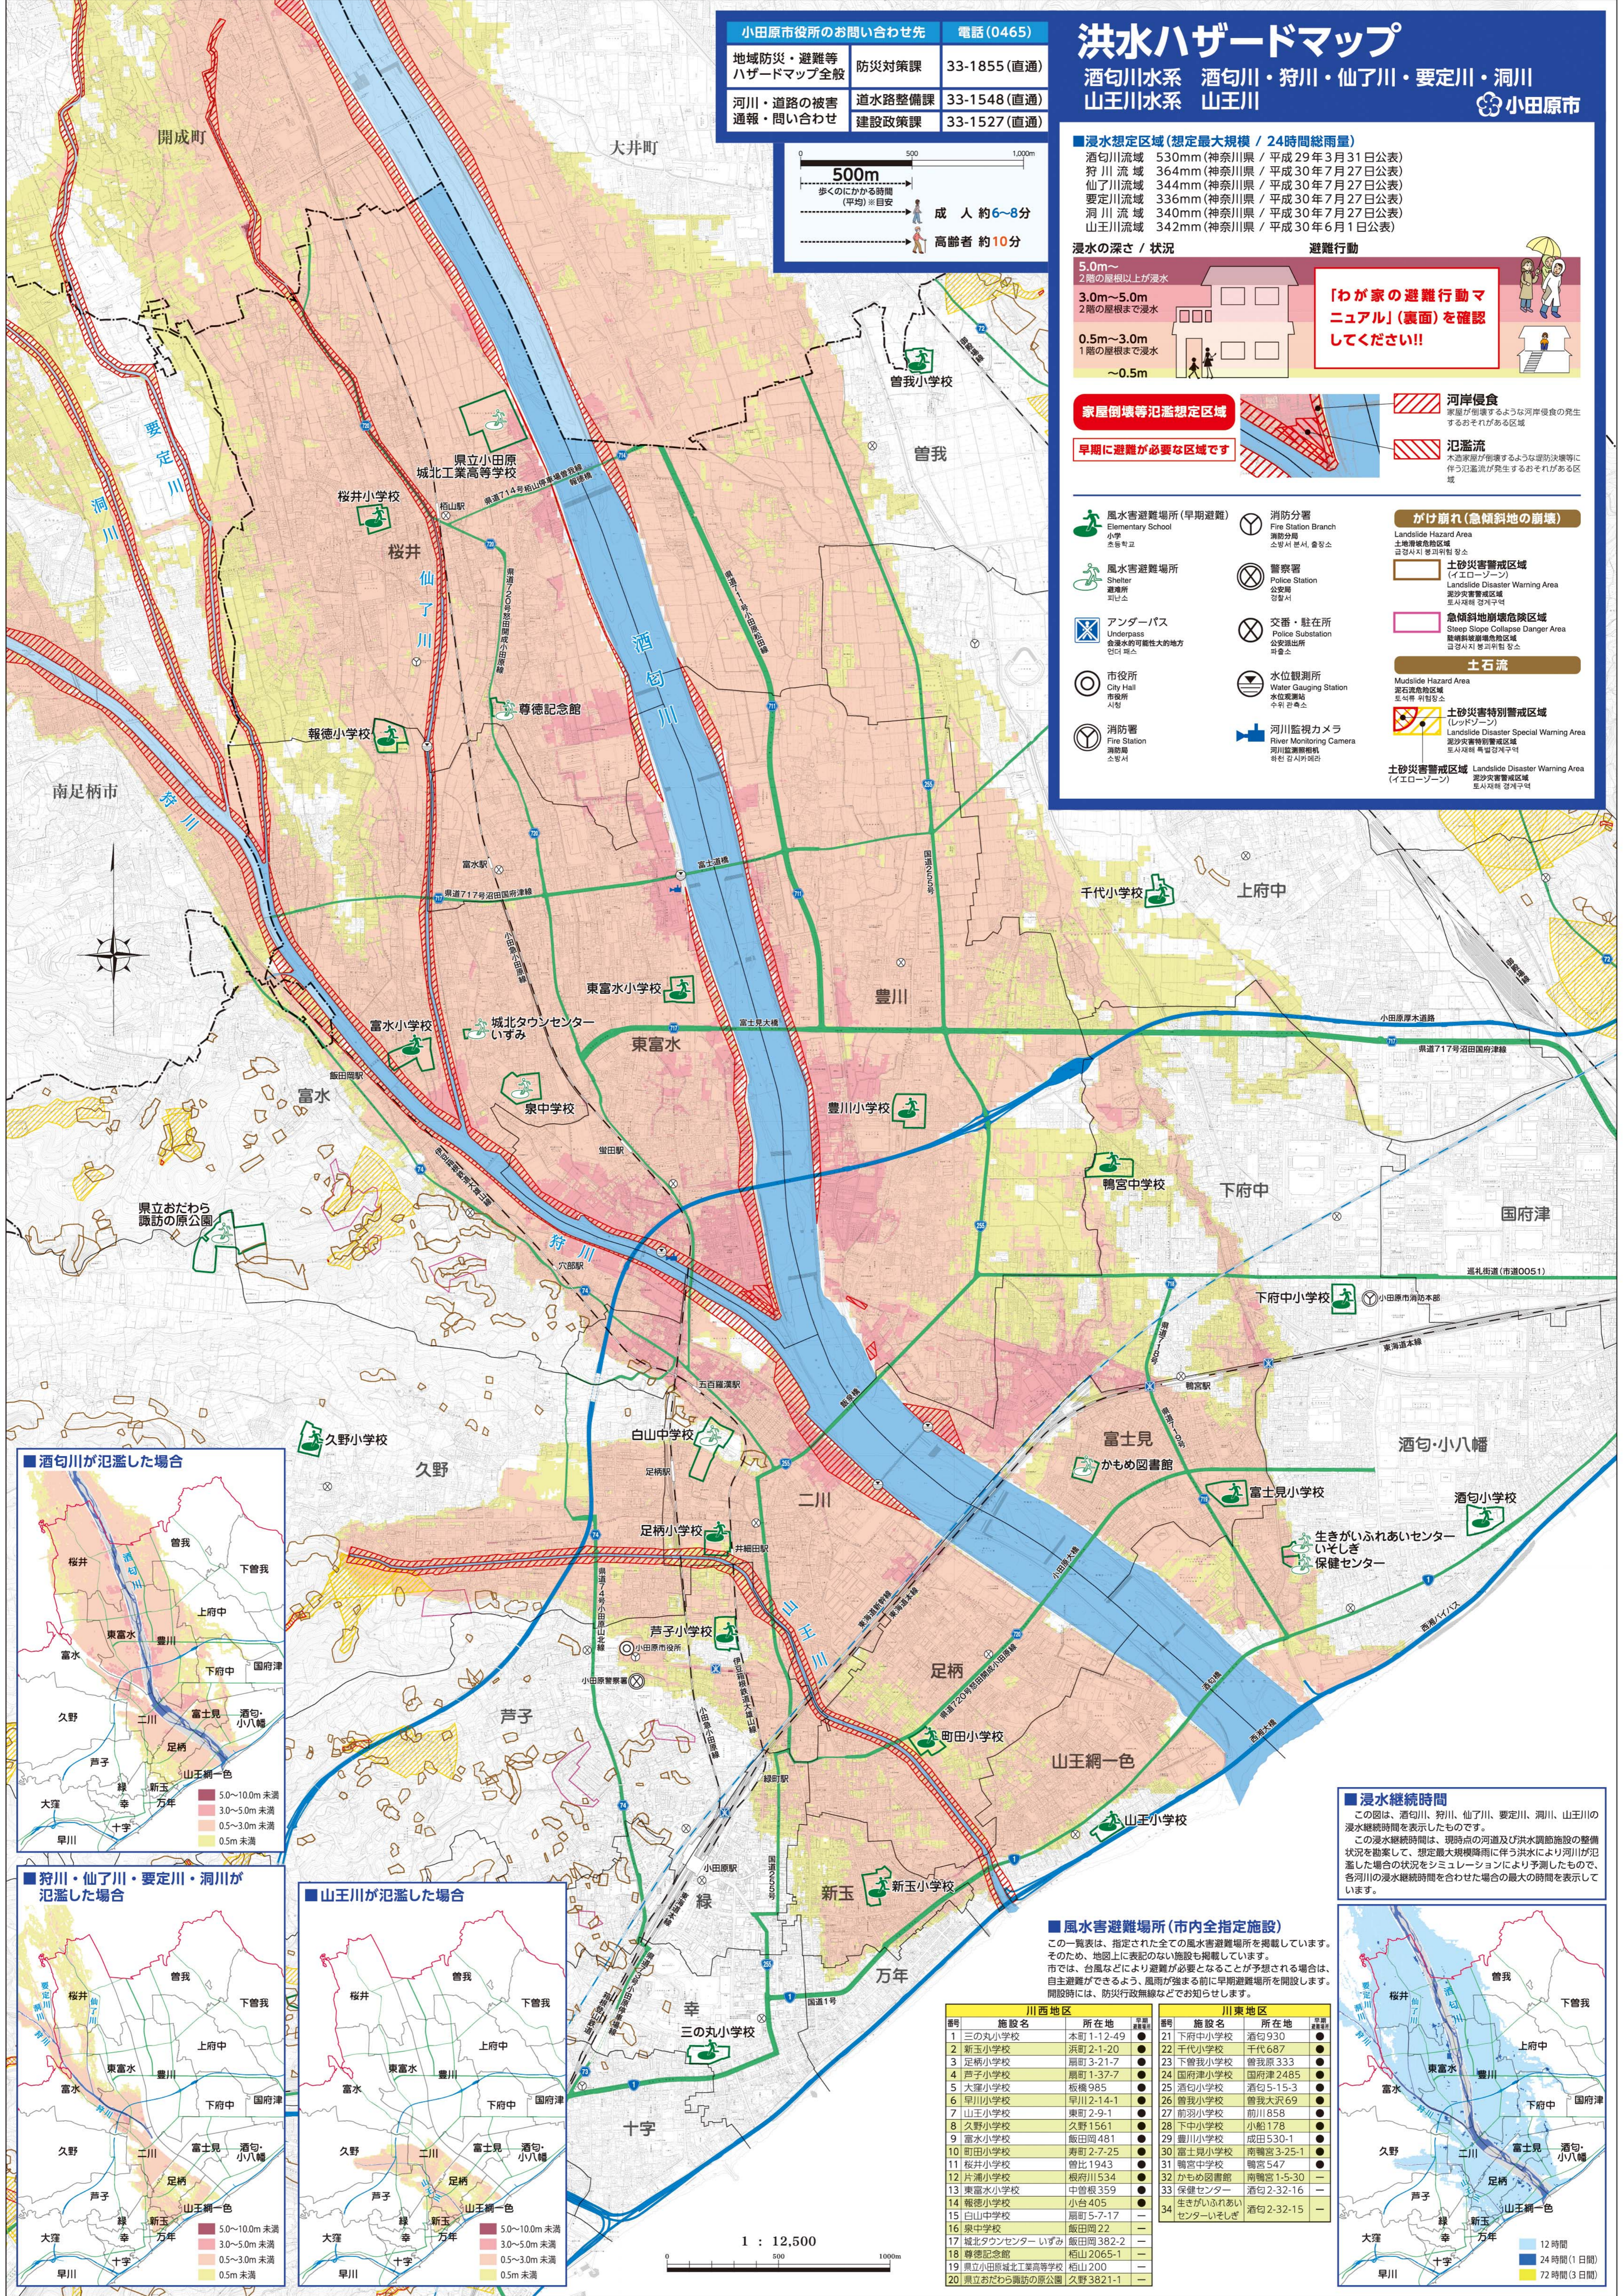

小田原市役所のお問い合わせ先		電話(0465)
地域防災・避難等ハザードマップ全般	防災対策課	33-1855(直通)
河川・道路の被害通報・問い合わせ	水道路整備課 建設政策課	33-1548(直通) 33-1527(直通)

# 洪水ハザードマップ

酒匂川水系 酒匂川・狩川・仙了川・要定川・洞川  
山王川水系 山王川

小田原市

■洪水想定区域(想定最大規模 / 24時間総雨量)

酒匂川流域	530mm(神奈川県 / 平成29年3月31日公表)
狩川流域	364mm(神奈川県 / 平成30年7月27日公表)
仙了川流域	344mm(神奈川県 / 平成30年7月27日公表)
要定川流域	336mm(神奈川県 / 平成30年7月27日公表)
洞川流域	340mm(神奈川県 / 平成30年7月27日公表)
山王川流域	342mm(神奈川県 / 平成30年6月1日公表)

■洪水の深さ / 状況 避難行動

5.0m~ 2階の屋根以上が浸水	<p>「わが家の避難行動マニュアル」(裏面)を確認してください!!</p>
3.0m~5.0m 2階の屋根まで浸水	
0.5m~3.0m 1階の屋根まで浸水	

■家屋倒壊等氾濫想定区域

早期に避難が必要な区域です

- 河岸侵食: 家屋が倒壊するような河岸侵食の発生するおそれがある区域
- 氾濫流: 木造家屋が倒壊するような堤防決壊等に伴う氾濫流が発生するおそれがある区域

■洪水継続時間

この図は、酒匂川、狩川、仙了川、要定川、洞川、山王川の洪水継続時間を表示したものです。この洪水継続時間は、現時点の河道及び洪水調節施設の整備状況を勘案して、想定最大規模降雨に伴う洪水により河川が氾濫した場合の状況をシミュレーションにより予測したもので、各河川の洪水継続時間を合わせた場合の最大の時間を表示しています。

■風水害避難場所(市内全指定施設)

この一覧表は、指定された全ての風水害避難場所を掲載しています。そのため、地図上に表記のない施設も掲載しています。市では、台風などにより避難が必要となることが予想される場合は、自主避難ができるよう、風雨が強まる前に早期避難場所を開設します。開設時には、防災行政無線などでお知らせします。